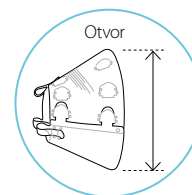

Límec ochranný BUSTER plastový Clic Collar Brachycephalic

Límce s populárním, rychlým a jednoduchým „klik“ uzavíracím systémem. Límec je speciálně vytvořen pro brachycefalická plemena. Plně transparentní materiál nesnižuje zorné pole pacienta.

Tyto límce jsou vyrobeny z měkkého a flexibilního polypropylenu. Jsou dostupné ve 4 velikostech a také v sadě různých velikostí, tzv. combi packu.

OSVĚDČENÁ
VOLBA