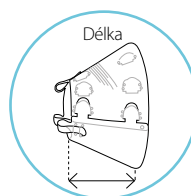

Límeček ochranný BUSTER plastový Design Collar

Límeček BUSTER Design Collar je vtipně a nápaditě potištěn tématikou „v rekonvalescenci“ a s roztomilými nápisy nabádajícími k ohleduplnosti ke psům zotavujícím se po zákroku u veterináře. Límeček BUSTER Design Collar je průhledný a je opatřen rychlým a jednoduchým zapínáním, osvědčeným i u límečků Clic Collar. Tyto límečky jsou vyrobeny z měkkého a flexibilního polypropylenu.

SCHVÁLENO
VETERINÁŘI