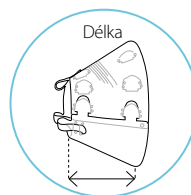

Límec ochranný BUSTER plastový Clic Collar Brachycephalic

Límce s populárním, rychlým a jednoduchým „klik“ uzavíracím systémem. Límec je speciálně vytvořen pro brachycefalická plemena. Plně transparentní materiál nesnižuje zorné pole pacienta.

Tyto límce jsou vyrobeny z měkkého a flexibilního polypropylenu. Jsou dostupné ve 4 velikostech a také v sadě různých velikostí, tzv. combi packu.

OSVĚDČENÁ
VOLBA