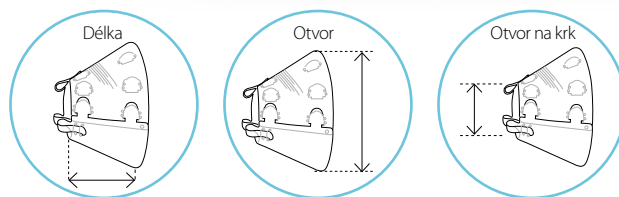

Ochranný límec BUSTER plastový Comfort Collar

Průhledný ochranný límec s rychlým a jednoduchým zapínáním (tzv. klik-systém) a s ochranným lemem z vnější strany límce. Tyto límce jsou vyrobeny z měkkého a flexibilního polypropylenu. Límce jsou transparentní a umožňují 100% viditelnost.

SCHVÁLENO
VETERINÁŘI

Límec je vybaven měkkým silikonovým okrajem zamezujícím škrábání lidí a nábytku.

Katalogové číslo	Velikost	Délka	Otvor	Otvor na krk
273900	7,5 cm	7,5 cm	13-15 cm	7-8 cm
273901	10 cm	10 cm	15-18 cm	7-8 cm
273902	12,5 cm	12,5 cm	19-21 cm	9-10,5 cm
273903	15 cm	15 cm	20-22 cm	10-12 cm
273904	20 cm	20 cm	23-27 cm	12-14 cm
273905	25 cm	25 cm	34-42 cm	14-16 cm
273906	30 cm	30 cm	41-48 cm	15-18 cm
273907	Startovací sada 7 ks (7,5 - 30 cm)