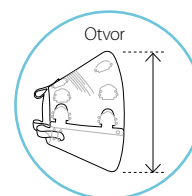

Límeček ochranný BUSTER plastový Design Collar

Límeček BUSTER Design Collar je vtipně a nápaditě potištěn tématikou „v rekonvalescenci“ a s roztomilými nápisy nabádajícími k ohleduplnosti ke psům zotavujícím se po zákroku u veterináře. Límeček BUSTER Design Collar je průhledný a je opatřen rychlým a jednoduchým zapínáním, osvědčeným i u límečků Clic Collar. Tyto límečky jsou vyrobeny z měkkého a flexibilního polypropylenu.

SCHVÁLENO
VETERINÁŘI