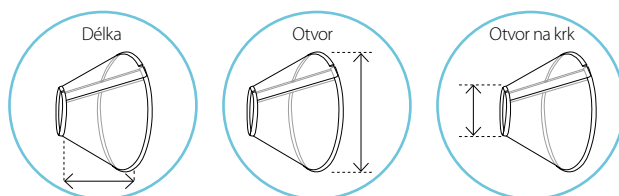

Rychlé a snadné
individuální přizpůsobení.

Zachovaný
rozsah zorného
pole pacienta.

**NEJLEPŠÍ
V KATEGORII**

Snadné připevnění
a odepnutí límečku.

Anatomický střih
umožňuje komfort
v průběhu odpočinku.

Vyrobeno z měkkého
perforovaného
neoprenu a 100%
polypropylenu.

Video:

Katalogové číslo	Velikost	Délka	Otvor	Otvor na krk
273551	7,5 cm	7,5 cm	15 cm	6-7 cm
273552	10 cm	10 cm	18 cm	6-7 cm
273553	12,5 cm	12,5 cm	22 cm	6-7 cm
273554	15 cm	15 cm	27 cm	8-9 cm
273555	20 cm	20 cm	33 cm	9-10 cm
273556	25 cm	25 cm	41 cm	11-12 cm
273557	30 cm	30 cm	48 cm	15-16 cm
273558	Startovací sada 7 ks (7,5 - 30 cm)			

Ochranný límec BUSTER plastový Quick Collar

Transparentní ochranný límec s rychlým a jednoduchým zapínáním na suchý zip, který lze snadno přizpůsobit každému zvířeti. Límec je polstrovaný měkkým vnějším i vnitřním silikonovým okrajem pro pohodlné nošení a je opatřen několika otvory pro bezpečné připevnění k obojku psa (gázou).