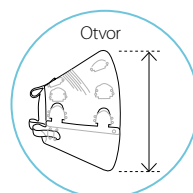

OSVĚDČENÁ
VOLBA