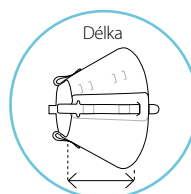

Límeček ochranný BUSTER Classic Collar

Ochranný límeček pro psy se zapínáním na jeden proplétací pásek. Límeček je transparentní a pacientovi umožňuje dobrou viditelnost. Límeček je flexibilní a velmi snadno se nasazuje. K dispozici v 9 velikostech, snadný výběr správné velikosti pro všechna plemena.

OSVĚDČENÁ
VOLBA

TRANSPARENTNÍ

NEPRŮHLEDNÝ
(OPAKTNÍ)