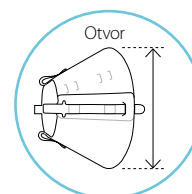

Límeček ochranný BUSTER Classic Collar

Ochranný límeček pro psy se zapínáním na jeden proplétací pásek. Límeček je transparentní a pacientovi umožňuje dobrou viditelnost. Límeček je flexibilní a velmi snadno se nasazuje. K dispozici v 9 velikostech, snadný výběr správné velikosti pro všechna plemena.

OSVĚDČENÁ
VOLBA

TRANSPARENTNÍ

NEPRŮHLEDNÝ
(OPAKTNÍ)