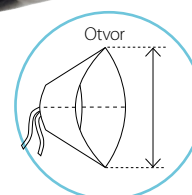

SCHVÁLENO
VETERINÁŘI

Katalogové číslo	Velikost	Délka	Otvor	Otvor na krk
273384	1 velikost	14 cm	31 cm	9 cm

Límeček ochranný BUSTER Complete Collar

Kompletní ochranný límeček BUSTER je ideální volbou pro pacienty zotavující se po operaci nebo drobných úrazech. Je také vhodný k ochraně kožních lézí vzniklých nadměrným olizováním či okusováním, kdy je potřeba zamezit tomu, aby pes olizoval, škrábal nebo okusoval citlivá místa.